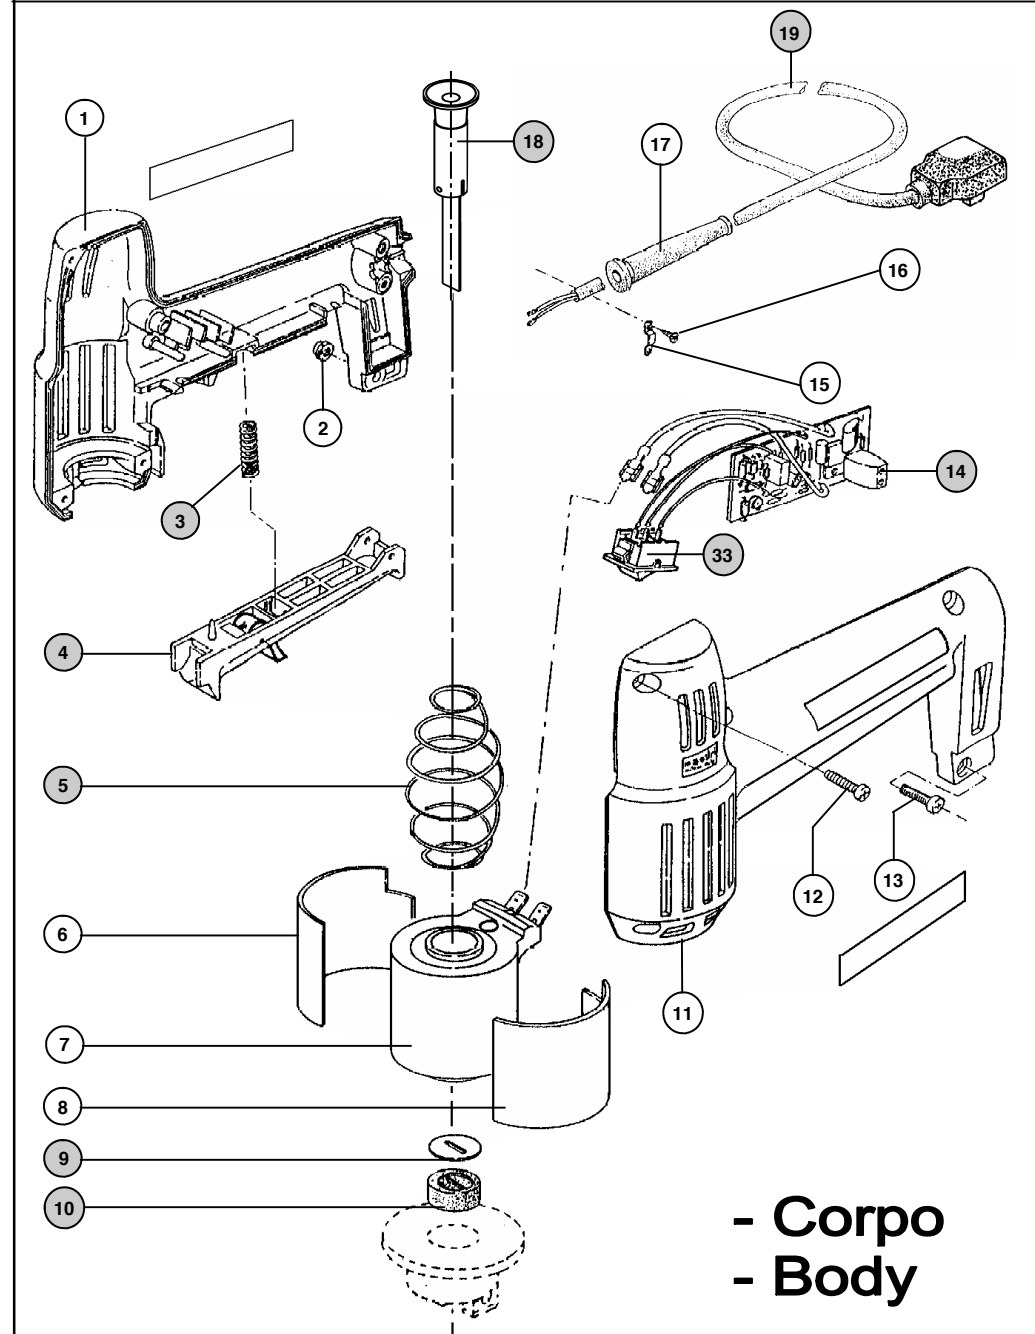

- Carrello
- Magazine

Rif.No.	Codice / Code
1+11+12	49061
2	51002
3+4	49060
5+9+10	49012
6	70350
7	40017
8	70351
13	50004
14	40012
15	70352
16	50028
17+19	49025
18	42961
20	70821
21	71233
22	70819

Rif.No.	Codice / Code
23	54005
24	71405
25	70802
26	42706
27	62289
28	50205
29	62492
30	54011
31	71357
32	70801
33	40130

Rif.No.	Codice / Code
26+27+28+29 30+31+32	42704

- RICAMBI CONSIGLIATI
- RECOMMENDED SPARE PARTS
- PIECES DE RECHANGE RECOMMANDEES
- EMPFOLHENE ERSATZTEILE
- REPUESTOS ACONSEJADOS

ro-ma Fissatrice Elettrica
Electric Tacker **ME 4000 KEAR**
Cod. 0211126